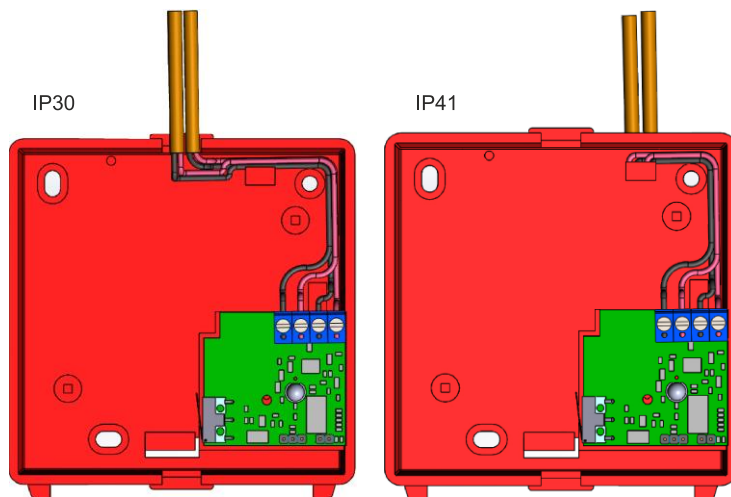

РАЗМЕЩЕНИЕ И МОНТАЖ

Клеммники обеспечивают подключение проводов сечением до 1,5 мм², которые заводят в извещатель в соответствии с рисунком:

Внимание!

При закрытии корпуса извещателя убедиться, что кнопка не нажата! В противном случае возможно повреждение извещателя.

Монтаж производить в соответствии со схемой:

Выломать верхнюю заглушку под кабели в крышке извещателя