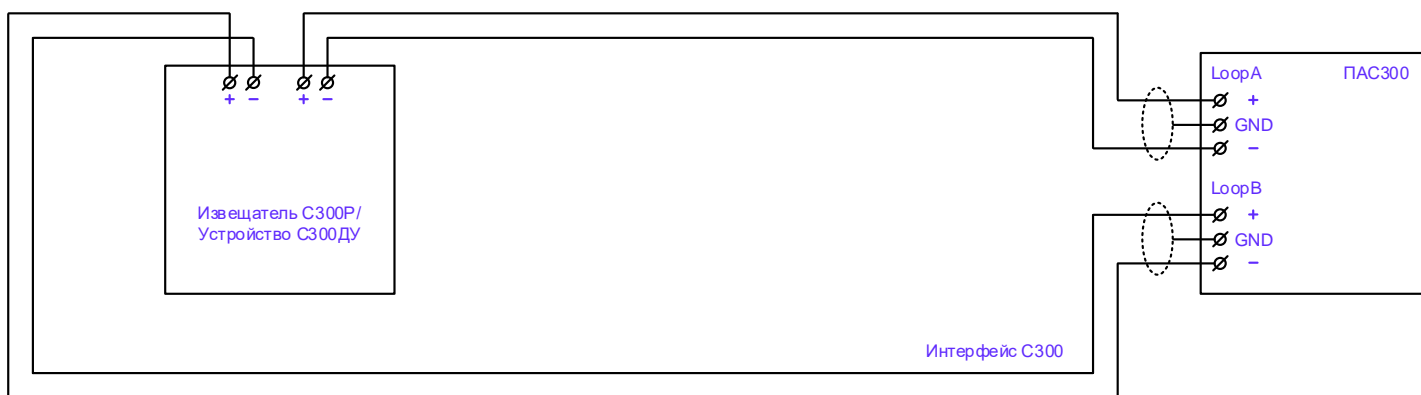

Условное обозначение при заказе: «ГБ-С300Р»

Основные технические характеристики

Интерфейс С300	Электропитание	от ПАС300 по интерфейсу С300
	Напряжение интерфейса С300, В	от 11,5 до 28,0
	Потребляемый ток в дежурном режиме	1,0 мА
	Изолятор короткого замыкания	есть
Корпус	Цвет корпуса	красный
	Масса, грамм	550
	Габариты (ШхВхГ), мм	120x160x92
Степень защиты оболочкой	IP65	
Диапазон рабочих температур, °С	от минус 40 до +60	
Допустимая относительная влажность	до 93% при +40 °С	
Температура транспортировки и хранения, °С	от минус 50 до +50	
Средний срок службы	не менее 10 лет	

РАЗМЕЩЕНИЕ И МОНТАЖ

Клеммники обеспечивают подключение проводов сечением до 1,5 мм², которые заводят в извещатель в соответствии с рисунком:

Внимание!

При закрытии корпуса извещателя убедиться, что кнопка не нажата! В противном случае возможно повреждение извещателя.

Монтаж производить в соответствии со схемой:

Выломать верхнюю заглушку под кабели в крышке извещателя

Подключите адресный шлейф, как показано на схеме, соединив также экран кабеля, обеспечивая его непрерывность.